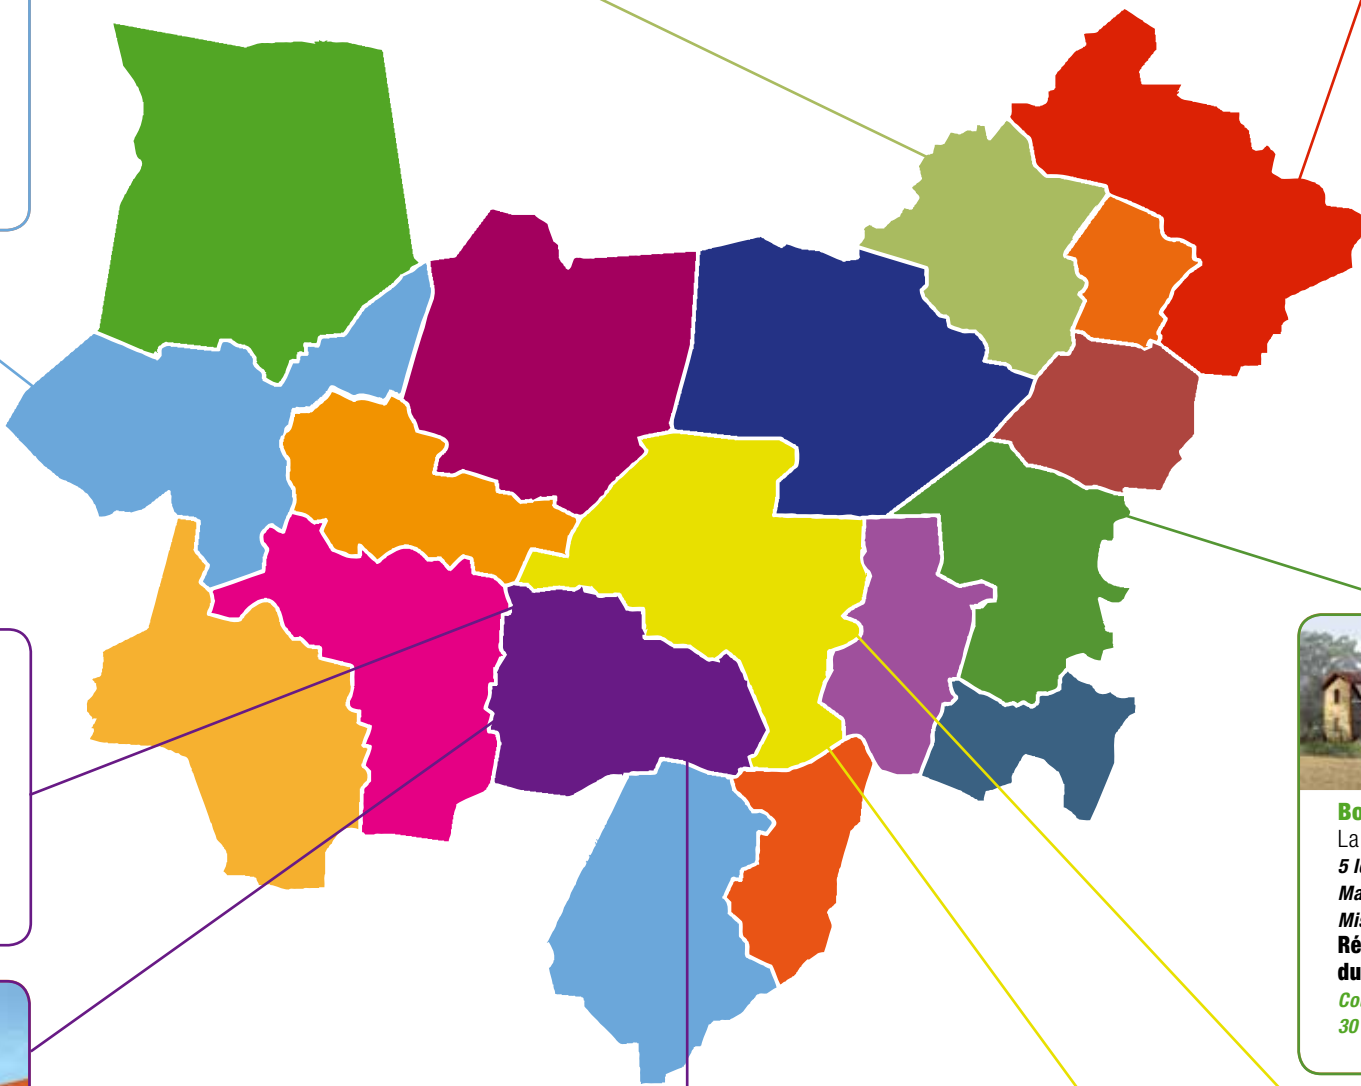

LA CARTE DES PRODUCTIONS DE LOGEMENTS SOCIAUX 2011/2013

EN UN COUP D'ŒIL

Coût total des aides apportées au bailleurs sociaux par Le Marsan :

510 000 €

pour **152** logements

St-Martin d'Oney
Opération Centre-bourg
10 logements
Maître d'ouvrage : OPH40
Programme dans le cadre de l'aménagement du centre-bourg
Coût pour le Marsan Agglo : 60 000 €

Lucbardez-et-Bargues
Opération Centre-bourg
2 logements (loués) / Maître d'ouvrage : mairie
Construction de logements mitoyens à proximité du presbytère
Coût pour le Marsan Agglo : 12 000 €

Pouydesseaux
Quartier de Corbleu
1 logement / Mise en location : décembre 2012 / Maître d'ouvrage : mairie
Réhabilitation et extension de l'ancienne école de Corbleu
Coût pour le Marsan Agglo : 6 000 €

St-Pierre-du-Mont
Avenue Camille Brethes
17 logements
Maître d'ouvrage : OPH40
Programme dans le cadre de l'aménagement du centre-bourg
Coût pour le Marsan Agglo : 51 000 €

St-Pierre-du-Mont
Rue de la Bretagne
Logements seniors
36 logements
Maître d'ouvrage : OPH40
Transformation de l'ancien foyer de personnes âgées
Coût pour le Marsan Agglo : 108 000 €

St-Pierre-du-Mont
Avenue Kennedy
Opération de logements sociaux au sein d'une opération mixte (Lotissement en accession + logements sociaux)
Maître d'ouvrage : Clairsienne

Première tranche :
16 logements
Mise en location : fin 2013
Coût pour le Marsan Agglo : 48 000 €