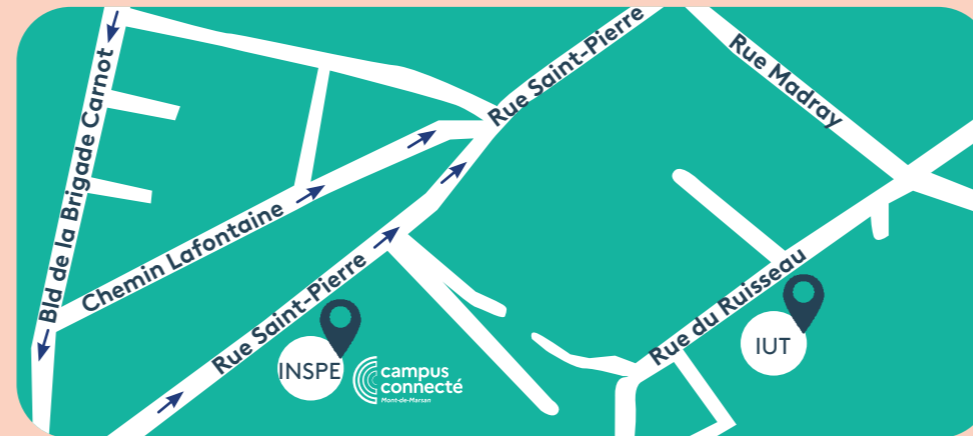

335 rue Saint-Pierre | 40000 Mont de Marsan

Hébergé dans les locaux de l'INSPE et à proximité de l'IUT des pays de l'Adour, le Campus connecté offre un environnement à taille humaine, propice à la vie étudiante.