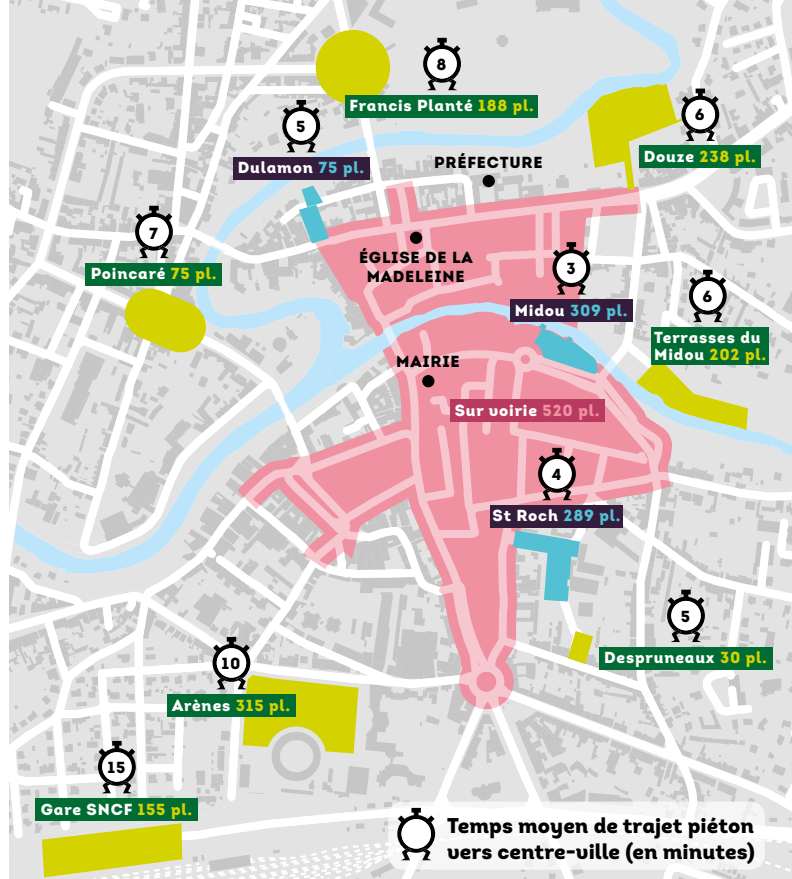

1 H OFFERTE
du lundi
ou samedi matin
en prenant votre ticket

GRATUIT
le samedi
après-midi

Voirie (courte durée conseillée)

- Payant de 8h30 à 12h30 et de 14h à 18h hors dimanche et jours fériés

Parkings clos (courte et longue durée)

Parkings périphériques (longue durée)

Gratuit

TARIFS & DURÉES	1 ^{ère} heure gratuite puis →	15 min	30 min	1h	1h30	2h	2h30	3h	Au-delà
Voirie	1H GRATUITE par demi-journée	1,00€	1,50€	2,50€	4,00€	7€	12,00€	17,00€	reprendre un ticket
Parkings clos	1H GRATUIT à chaque entrée	1,00€	1,50€	2,00€	3,00€	3,50€	4,00€	4,50€	tarifs dégressifs
Parkings périphériques	GRATUIT								